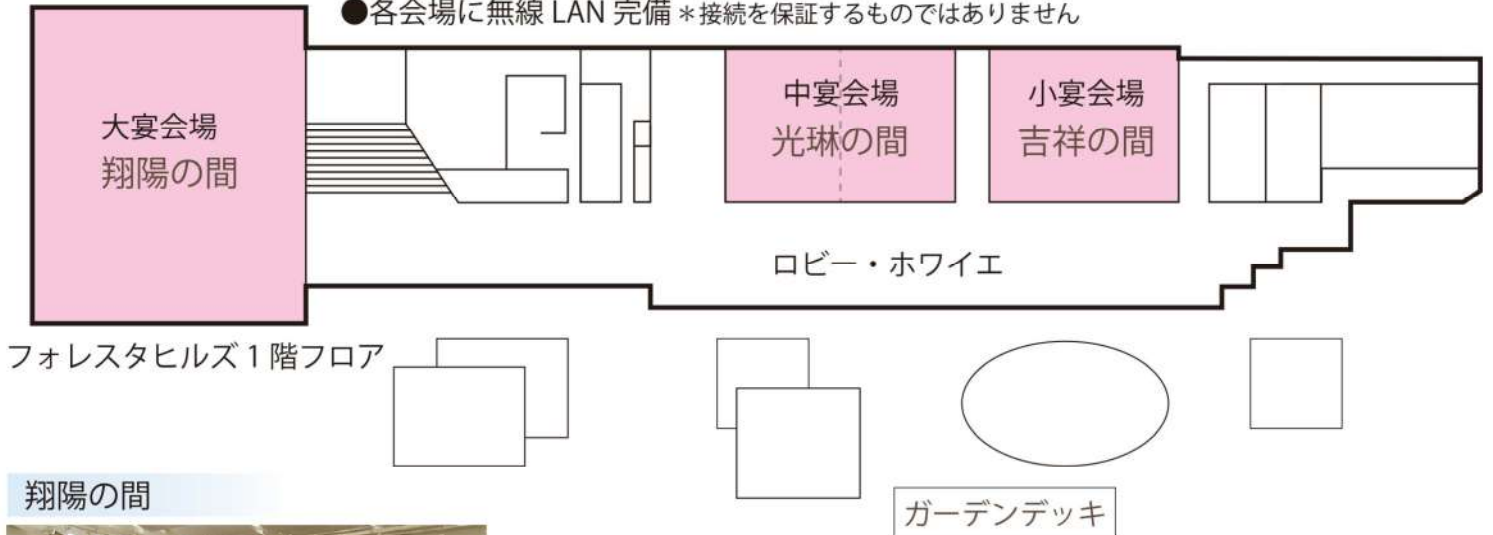

面積 759,000㎡

フォスタヒルズ 会場案内

《 Banquet 》

●各会場に無線 LAN 完備 *接続を保証するものではありません

翔陽の間

420 m² (22.0m×17.4m)

- 収容人数 (目安)
立食 300名 / 正餐 240名 / スクール 320名 / シアター 640名
- ガーデンを一望できる可動壁 (開閉可能)
- 車両の搬入・展示が可能
- 8m×4mのスクリーン常備

光琳の間

200 m² (16.4m×11.5m)

- 立食 120名 / 正餐 100名
スクール 120名
シアター 260名
- 部屋中央で二分割可能

吉祥の間

160 m² (13.5m×11.5m)

- 立食 100名 / 正餐 80名
スクール 100名
シアター 200名

芙蓉の間

130 m² (80畳) * 3階フロア

- 正餐 100名
- 部屋中央で二分割可能
- 椅子テーブル席可能

(税金・サービス料込)

*写真はイメージです

フォrestaヒルズ 施設案内

《 Guest room 》

ツインルーム 29 m²

和洋室 (ツインルーム + 和室 10 畳) 58 m²

《 無線 LAN・有線 LAN 完備 》

- ツインルーム 26 室
- 和洋室 3 室
- スイートルーム 2 室